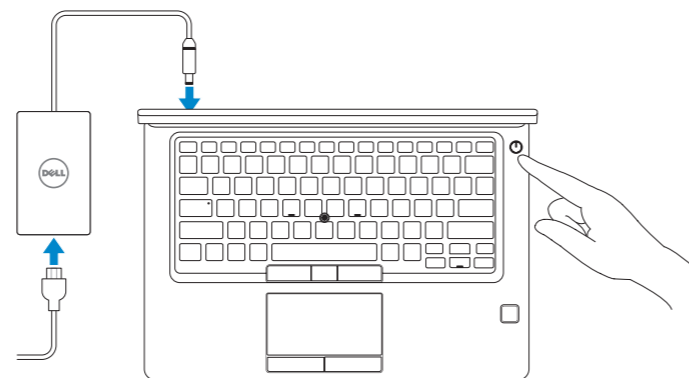

Latitude 5480

Quick Start Guide

មគ្គុទ្ទេសក៍សំរាប់ការតម្កើងរហ័ស
Pedoman Panduan Cepat
Guía de inicio rápido
دليل بدء التشغيل السريع

1 Connect the power adapter and press the power button

ភ្ជាប់ទៅអាដាប់ទ័រថាមពល និងចុចប៊ូតុងថាមពល
Sambungkan adaptor daya dan tekan tombol daya
Conecte el adaptador de alimentación y presione el botón de encendido
قم بتوصيل مهايئ التيار والضغط على زر التشغيل

2 Finish Windows 7 setup

បញ្ចប់ ការតំរើង វីនដូ 7 | Selesaikan penyetalan Windows 7
Finalice la instalación de Windows 7 | Windows 7 قُم بإنهاء إعداد

Set a password for Windows

កំណត់ពាក្យសម្ងាត់សម្រាប់ វីនដូ
Setel sandi untuk Windows
Establezca una contraseña para Windows
Windows تعیین کلمه مرور لنظام التشغيل