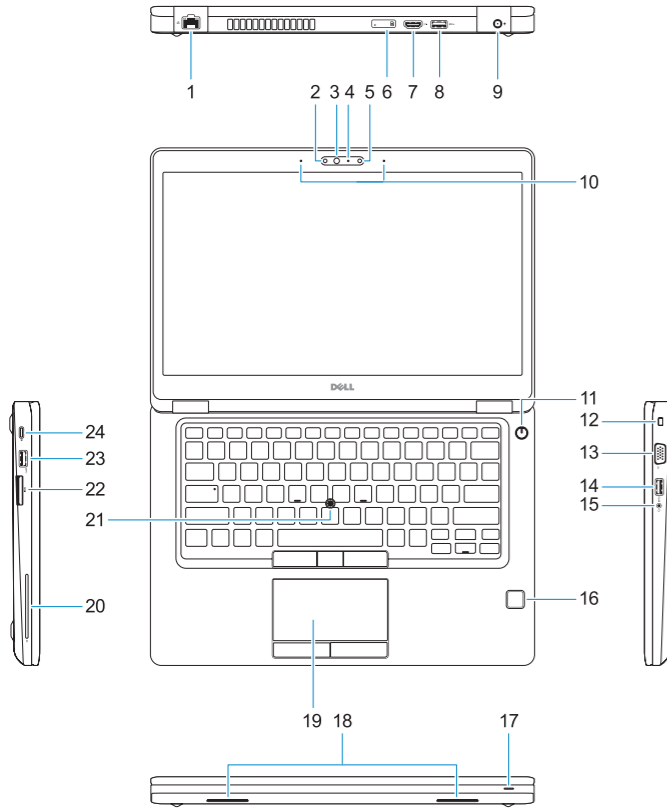

P72G001

Computer model

ម៉ូដែលកុំព្យូទ័រ | Model komputer
Modelo de computadora | طراز جهاز الكمبيوتر

Latitude 14-5480

0TJDT0A00

© 2017 Dell Inc. or its subsidiaries.
© 2017 Microsoft Corporation.

Features

លក្ខណៈពិសេស | Fitur-fitur | Funciones | الميزات

- 1. Network port
- 2. Infrared (IR) camera (optional)
- 3. Infrared emitter (optional)
- 4. Camera status light (optional)
- 5. Camera (optional)
- 6. uSIM card slot (optional)
- 7. HDMI port
- 8. USB 3.0 port
- 9. Power connector port
- 10. Dual array microphones
- 11. Power button
- 12. Nobel Wedge lock slot
- 13. VGA port
- 14. USB 3.0 port with PowerShare
- 15. Headset/Microphone port
- 16. Touch fingerprint reader (optional)
- 17. Battery charge status light
- 18. Speakers
- 19. Touchpad
- 20. Smart card reader (optional)
- 21. SD card reader
- 22. USB 3.0 port
- 23. DisplayPort over USB Type-C/ optional Thunderbolt™ 3
- 24. Service tag label