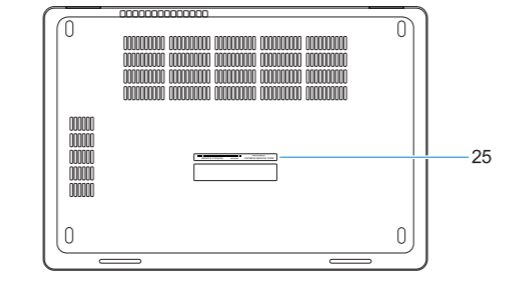

P72G001

Computer model

ម៉ូដែលកុំព្យូទ័រ | Model komputer
Modelo de computadora | طراز جهاز الكمبيوتر

Latitude 14-5480

0TJDT0A00

© 2017 Dell Inc. or its subsidiaries.
© 2017 Microsoft Corporation.

Features

លក្ខណៈពិសេស | Fitur-fitur | Funciones | الميزات

- 1. Network port
- 2. Infrared (IR) camera (optional)
- 3. Infrared emitter (optional)
- 4. Camera status light (optional)
- 5. Camera (optional)
- 6. uSIM card slot (optional)
- 7. HDMI port
- 8. USB 3.0 port
- 9. Power connector port
- 10. Dual array microphones
- 11. Power button
- 12. Nobel Wedge lock slot
- 13. VGA port
- 14. USB 3.0 port with PowerShare
- 15. Headset/Microphone port
- 16. Touch fingerprint reader (optional)
- 17. Battery charge status light
- 18. Speakers
- 19. Touchpad
- 20. Smart card reader (optional)
- 21. SD card reader
- 22. USB 3.0 port
- 23. DisplayPort over USB Type-C/ optional Thunderbolt™ 3
- 24. Service tag label